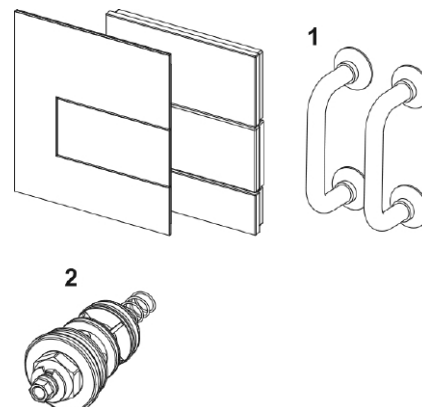

TECESquare Metall betjeningsplate for urinal

Produktbeskrivelse

Betjeningsplate til TECEprofil innbygningsramme for urinal med spyleventil U 1, laget i rustfritt stål.

Mål (mm)

Tekniske data

- Trykkspylingsklasse 1,5 og 4 (EN 12541)
- Justerbar spylemengde 1, 2 eller 4 liter
- Gjeldende minimumstrykk 0,5 bar

Viktig informasjon

Installasjon kun i forbindelse med TECEprofil urinalramme med ventilhus U 1.

Leveranseomfang

-

Svært lavtbyggende (2mm) betjeningsplate i rustfritt stål

- Spyleventil U 1
- Trykkstenge
- Festemateriell

Pos	Art.nr	Beskrivelse
1	9820180	Håndtak med sugekopper
2	9820031	TECE urinalventil. mekanisk

Bestilles separat

- TECEprofil urinalramme med ventilhus U 1, Art.nr:6122308
- TECE Installasjonsramme for urinal betjeningsplater