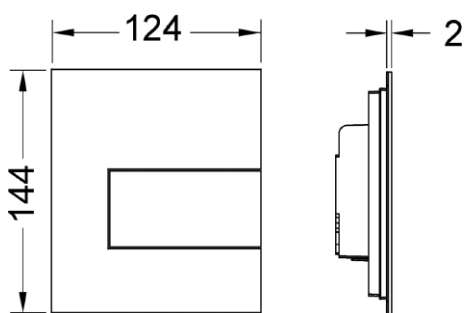

TECESquare Metall betjeningsplate for urinal

Produktbeskrivelse

Betjeningsplate til TECEprofil innbygningsramme for urinal med spyleventil U 1, laget i rustfritt stål.

Mål (mm)

Tekniske data

- Trykkspylingsklasse 1,5 og 4 (EN 12541)
- Justerbar spylemengde 1, 2 eller 4 liter
- Gjeldende minimumstrykk 0,5 bar

Viktig informasjon

Installasjon kun i forbindelse med TECEprofil urinalramme med ventilhus U 1.

Leveranseomfang

-

Svært lavtbyggende (2mm) betjeningsplate i rustfritt stål

- Spyleventil U 1
- Trykkstenge
- Festemateriell

Pos	Art.nr	Beskrivelse
1	9820180	Håndtak med sugekopper
2	9820031	TECE urinalventil. mekanisk

Bestilles separat

- TECEprofil urinalramme med ventilhus U 1, Art.nr:6122308
- TECE Installasjonsramme for urinal betjeningsplater